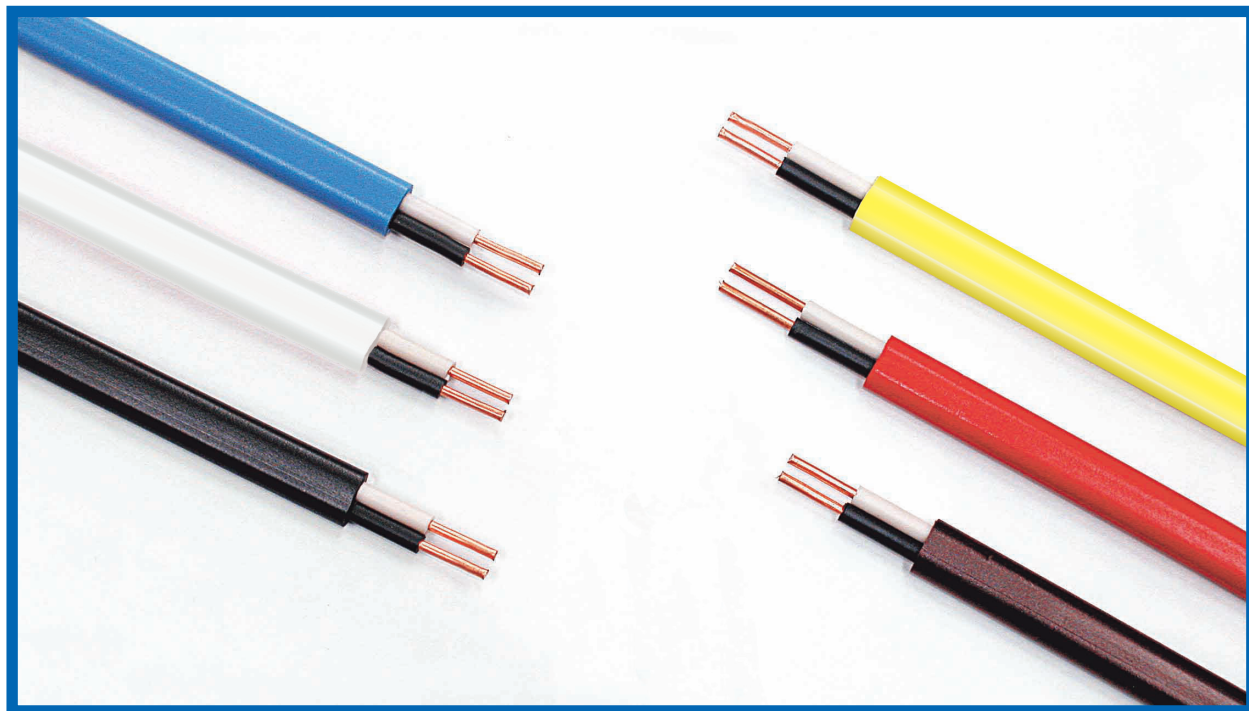

カラーVVF

RoHS
指令対応

600Vビニル絶縁ビニルシースケーブル平形

JIS C 3342
認証番号JQ0507054

●シース色 白・赤・青・茶・黒・黄 (全6色)

●配線工事がらくらく! 住まいをより美しく!

■構造表 (一般VVFと全て同じです)

| 線心数 | 導体径 mm | 仕上外径 約mm | 導体抵抗 20°C、Ω/km | 耐電圧 V/1分間 | 絶縁抵抗 MΩ·km | 許容電流* A | 概算質量 kg/km | 標準条長 m |
|-----|-----------|-------------|-------------------|--------------|---------------|------------|---------------|-----------|
| 2 | 1.6 | 6.2×9.4 | 8.92 | 1500 | 50 | 18 | 85 | 100 |
| | 2.0 | 6.6×10.5 | 5.65 | 1500 | 50 | 23 | 113 | 100 |
| | 2.6 | 7.6×12.5 | 3.35 | 1500 | 50 | 32 | 174 | 100 |
| 3 | 1.6 | 6.2×13.0 | 8.92 | 1500 | 50 | 15 | 124 | 100 |
| | 2.0 | 6.6×14.0 | 5.65 | 1500 | 50 | 20 | 164 | 100 |
| | 2.6 | 7.6×17.0 | 3.35 | 1500 | 50 | 27 | 260 | 100 |